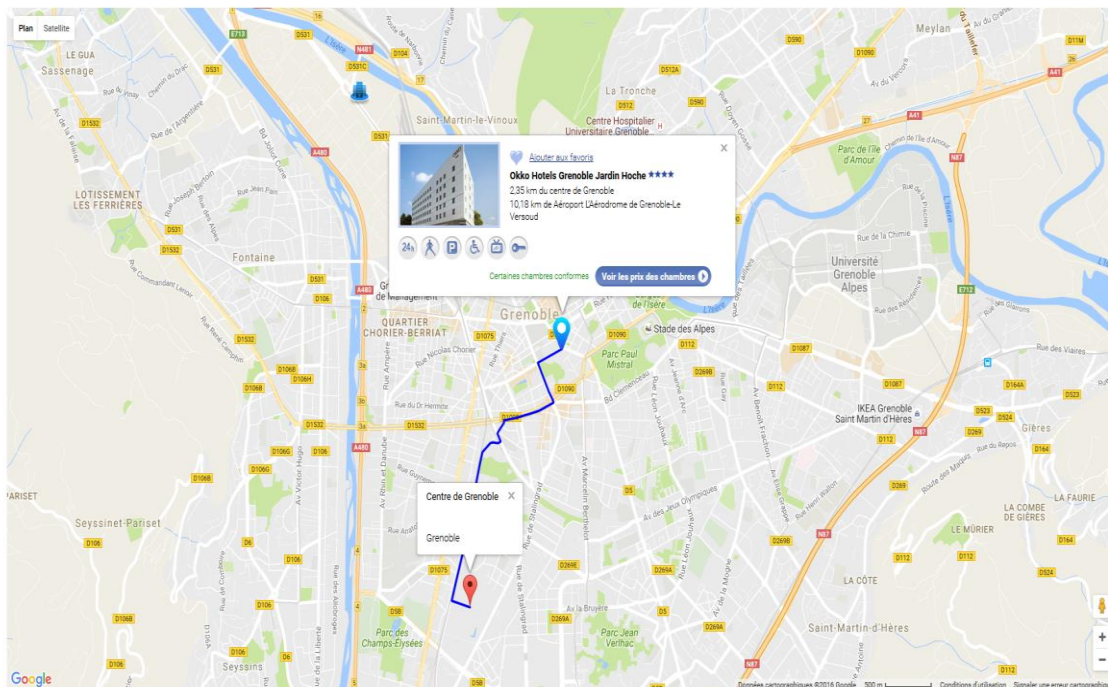

LISTE HOTELS

Okko Hotels Grenoble Jardin Hoche ★★★★★

[\(Votre avis ou signaler un problème\)](#)

89,96 EUR

2,35 km du centre de Grenoble

10,18 km de Aéroport L'Aérodrome de Grenoble-Le Versoud

L'hôtel offre des tarifs négociés

Afficher sur la carte

Sélectionnez pour comparer

Trouver les hôtels à proximité

[Ajouter aux favoris](#)

<https://cnrs.ialbatros.com/AsyncSearch/Details?code=ALB2UF3RA&DetailsViewMode=2&SearchSessionId=OIMIdulae0NQQHjx0slucDyADbr3a1pQ>

LISTE HOTELS

Residhotel Le Central'Gare ★★★

de **78,72 EUR** à **83,03 EUR**

2,68 km du centre de Grenoble

10,98 km de Aéroport L'Aérodrome de Grenoble-Le Versoud

[\(Votre avis ou signaler un problème\)](#)

LISTE HOTELS

<https://cnrs.ialbatros.com/AsyncSearch/Details?code=ALB29GW63&DetailsViewMode=2&SearchSessionId=OIMIdulae0NQQHjx0slucDyADbr3a1pQ>

Residhotel Grenette ★★★

de **76,98 EUR** à **88,09 EUR**

2,85 km du centre de Grenoble