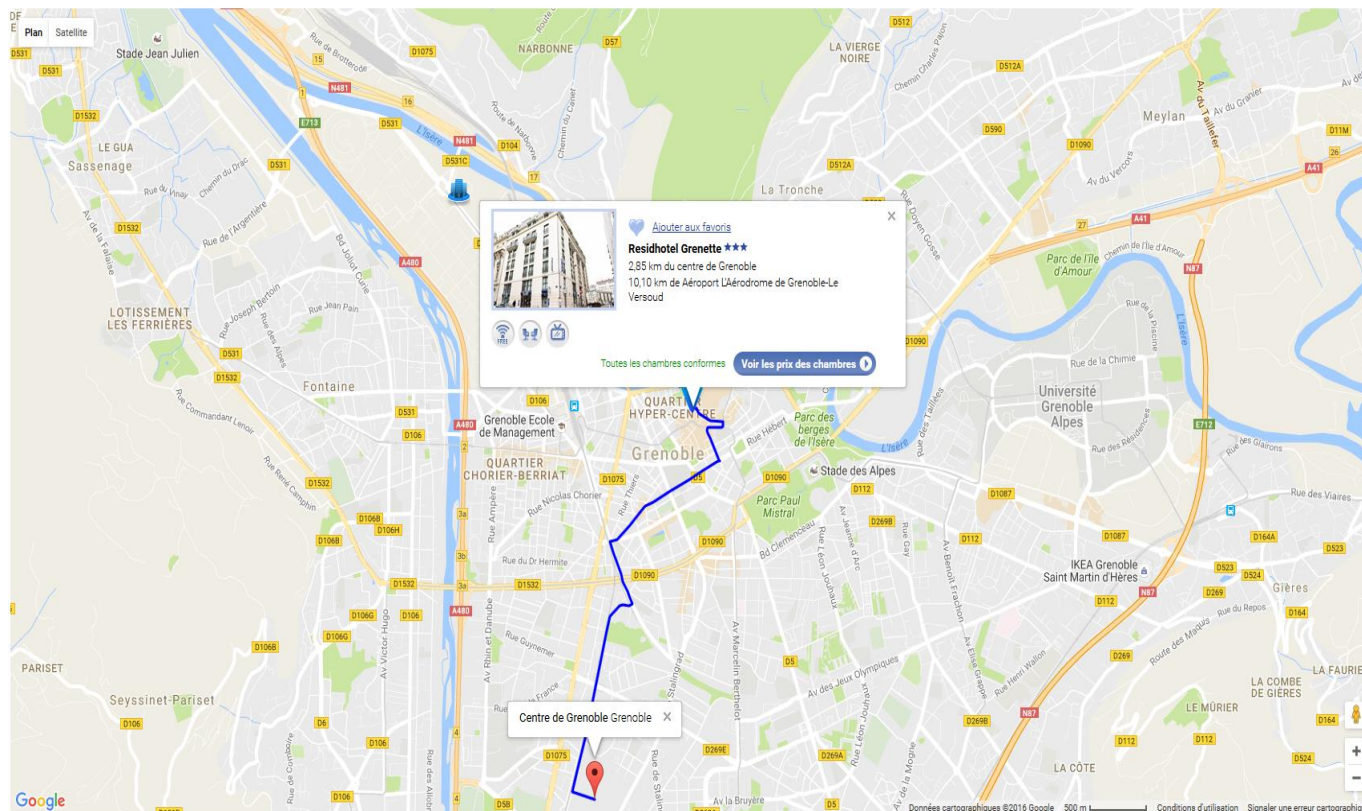

LISTE HOTELS

Residhotel Le Central'Gare ★★★

de **78,72 EUR** à **83,03 EUR**

2,68 km du centre de Grenoble

10,98 km de Aéroport L'Aérodrome de Grenoble-Le Versoud

[\(Votre avis ou signaler un problème\)](#)

Afficher sur la carte

Sélectionnez pour comparer

Trouver les hôtels à proximité

[Ajouter aux favoris](#)

<https://cnrs.ialbatros.com/AsyncSearch/Details?code=RIT155833&DetailsViewMode=2&SearchSessionId=OIMIdulae0NQQHjx0slucDyADbr3a1pQ>

LISTE HOTELS

<https://cnrs.ialbatros.com/AsyncSearch/Details?code=ALB29GW63&DetailsViewMode=2&SearchSessionId=OIMIdulae0NQQHjx0slucDyADbr3a1pQ>

Residhotel Grenette ★★★

de **76,98 EUR** à **88,09 EUR**

2,85 km du centre de Grenoble

10,10 km de Aéroport L'Aérodrome de Grenoble-Le Versoud

[\(Votre avis ou signaler un problème\)](#)

[Afficher sur la carte](#)

[Sélectionnez pour comparer](#)

[Trouver les hôtels à proximité](#)

[Ajouter aux favoris](#)