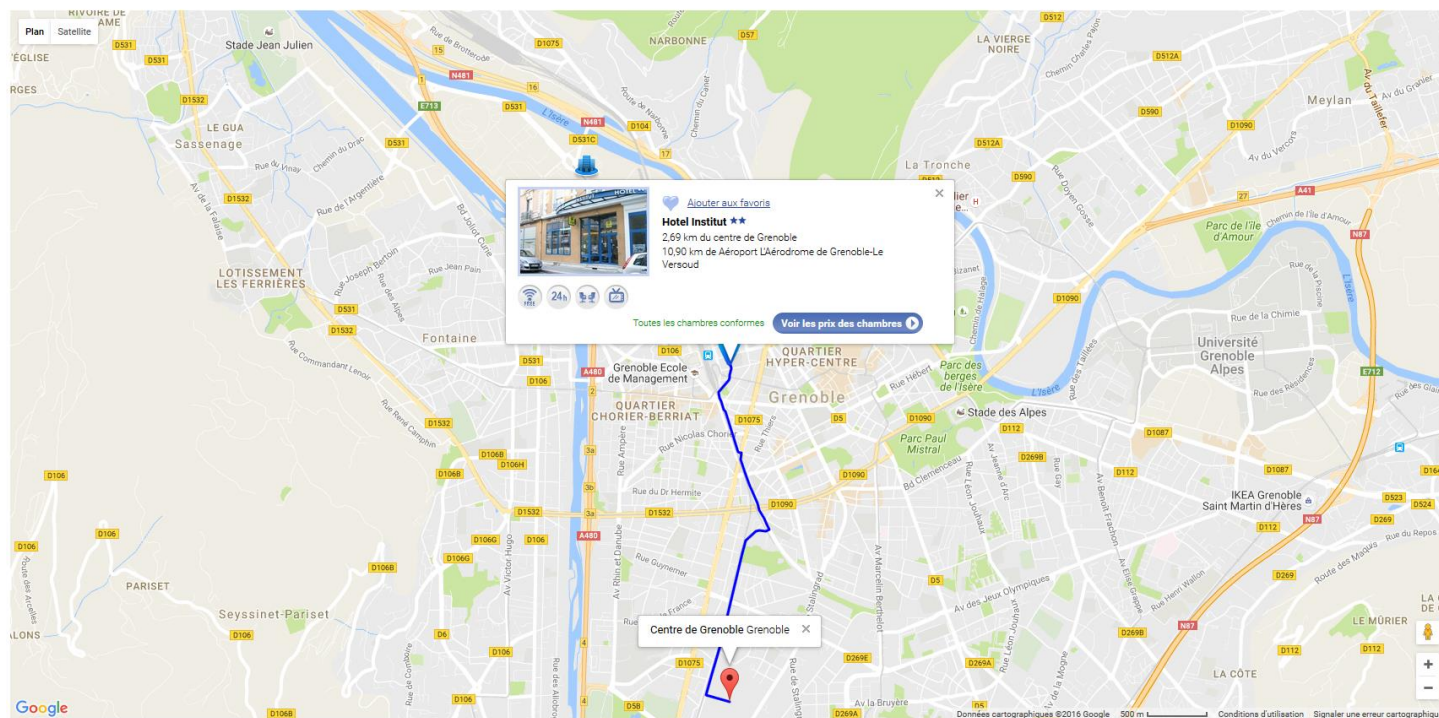

71,37 EUR

3,77 km du centre de Grenoble

8,23 km de Aéroport L'Aérodrome de Grenoble-Le Versoud

Afficher sur la carte

Sélectionnez pour comparer

Trouver les hôtels à proximité

Ajouter aux favoris

LISTE HOTELS

9,92 km de Aéroport L'Aérodrome de Grenoble-Le Versoud

L'hôtel offre des tarifs négociés

[\(Votre avis ou signaler un problème\)](#)

Afficher sur la carte

Sélectionnez pour comparer

Trouver les hôtels à proximité

[Ajouter aux favoris](#)

LISTE HOTELS

<https://cnrs.ialbatros.com/AsyncSearch/Details?code=ALBR7SQDB&DetailsViewMode=2&SearchSessionId=OIMIdulae0NQQHjx0sIucDyADbr3a1pQ>

Hotel Institut ★★

78,10 EUR

2,69 km du centre de Grenoble

10,90 km de l'Aéroport L'Aérodrome de Grenoble-Le Versoud

[\(Votre avis ou signaler un problème\)](#)

Afficher sur la carte

Sélectionnez pour comparer

Trouver les hôtels à proximité

[Ajouter aux favoris](#)