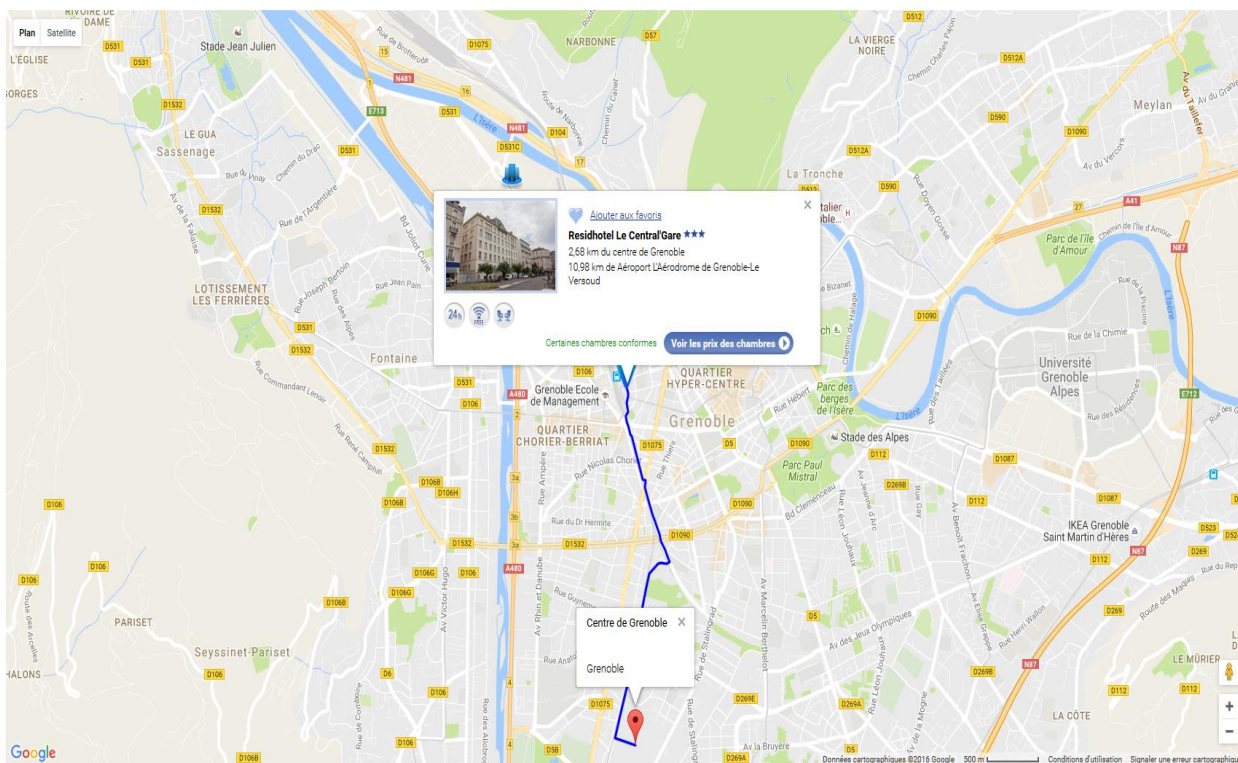

LISTE HOTELS

Okko Hotels Grenoble Jardin Hoche ★★★★★

[\(Votre avis ou signaler un problème\)](#)

89,96 EUR

2,35 km du centre de Grenoble

10,18 km de Aéroport L'Aérodrome de Grenoble-Le Versoud

L'hôtel offre des tarifs négociés

Afficher sur la carte

Sélectionnez pour comparer

Trouver les hôtels à proximité

[Ajouter aux favoris](#)

<https://cnrs.ialbatros.com/AsyncSearch/Details?code=ALB2UF3RA&DetailsViewMode=2&SearchSessionId=OIMIdulae0NQQHjx0slucDyADbr3a1pQ>

LISTE HOTELS

Residhotel Le Central'Gare ★★★

de **78,72 EUR** à **83,03 EUR**

2,68 km du centre de Grenoble

10,98 km de Aéroport L'Aérodrome de Grenoble-Le Versoud

[\(Votre avis ou signaler un problème\)](#)

LISTE HOTELS

<https://cnrs.ialbatros.com/AsyncSearch/Details?code=ALB29GW63&DetailsViewMode=2&SearchSessionId=OIMIdulae0NQQHjx0slucDyADbr3a1pQ>

Residhotel Grenette ★★★

de **76,98 EUR** à **88,09 EUR**

2,85 km du centre de Grenoble