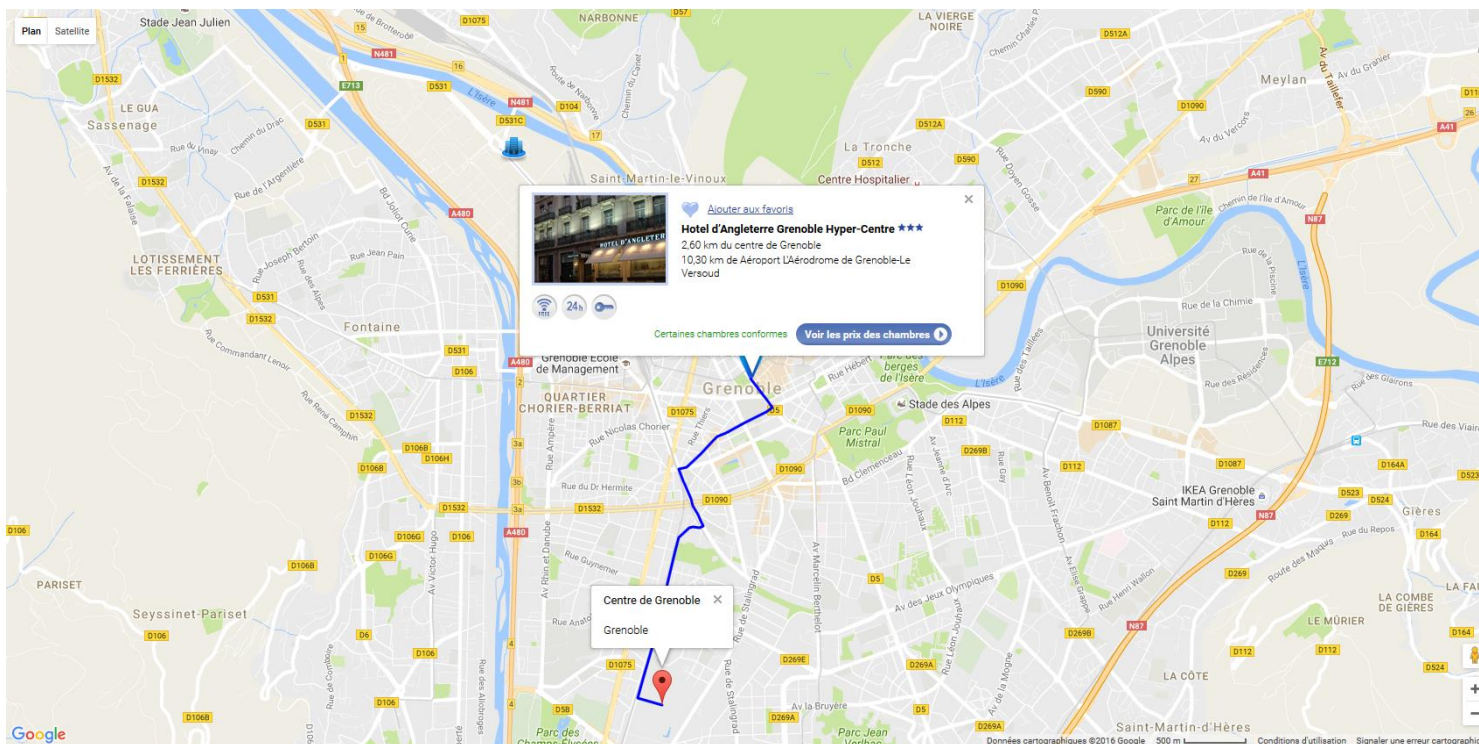

LISTE HOTELS

<https://cnrs.ialbatros.com/AsyncSearch/Details?code=RIT42239&DetailsViewMode=2&SearchSessionId=OIMIdulae0NQQHjx0slucDyADbr3a1pQ>

Hotel d'Angleterre Grenoble Hyper-Centre

★★★

89,64 EUR

2,60 km du centre de Grenoble

10,30 km de Aéroport L'Aérodrome de Grenoble-Le Versoud

L'hôtel offre des tarifs négociés

[Votre avis ou signaler un problème](#)

Afficher sur la carte

Sélectionnez pour comparer

Trouver les hôtels à proximité

[Ajouter aux favoris](#)