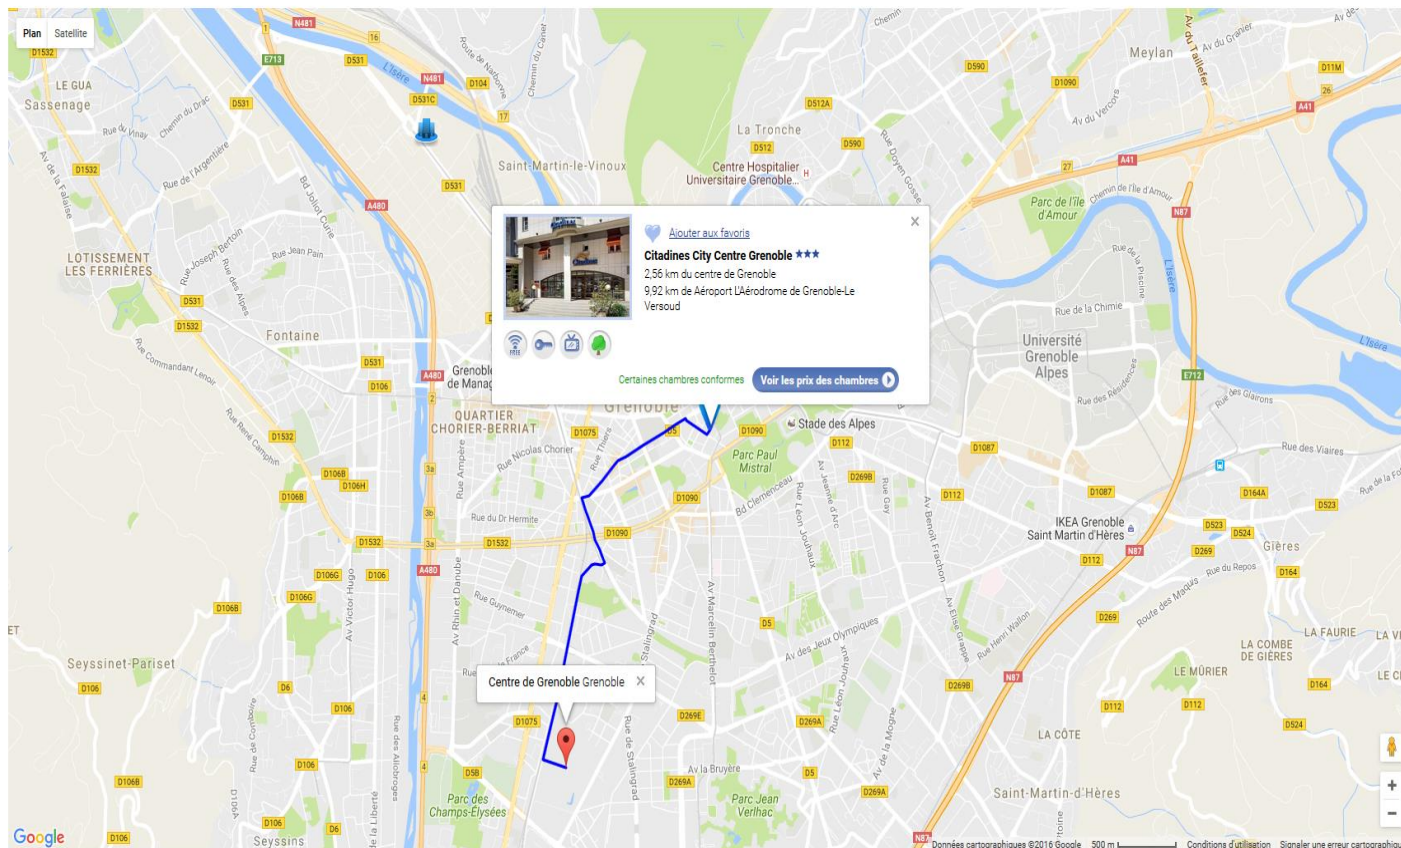

LISTE HOTELS

Residhotel Le Central'Gare ★★★

de **78,72 EUR** à **83,03 EUR**

2,68 km du centre de Grenoble

10,98 km de Aéroport L'Aérodrome de Grenoble-Le Versoud

[\(Votre avis ou signaler un problème\)](#)

10,10 km de Aéroport L'Aérodrome de Grenoble-Le Versoud

[\(Votre avis ou signaler un problème\)](#)

[Afficher sur la carte](#)

[Sélectionnez pour comparer](#)

[Trouver les hôtels à proximité](#)

[Ajouter aux favoris](#)

71,37 EUR

3,77 km du centre de Grenoble

8,23 km de Aéroport L'Aérodrome de Grenoble-Le Versoud

Afficher sur la carte

Sélectionnez pour comparer

Trouver les hôtels à proximité

Ajouter aux favoris

LISTE HOTELS

9,92 km de Aéroport L'Aérodrome de Grenoble-Le Versoud

L'hôtel offre des tarifs négociés

[\(Votre avis ou signaler un problème\)](#)

Afficher sur la carte

Sélectionnez pour comparer

Trouver les hôtels à proximité