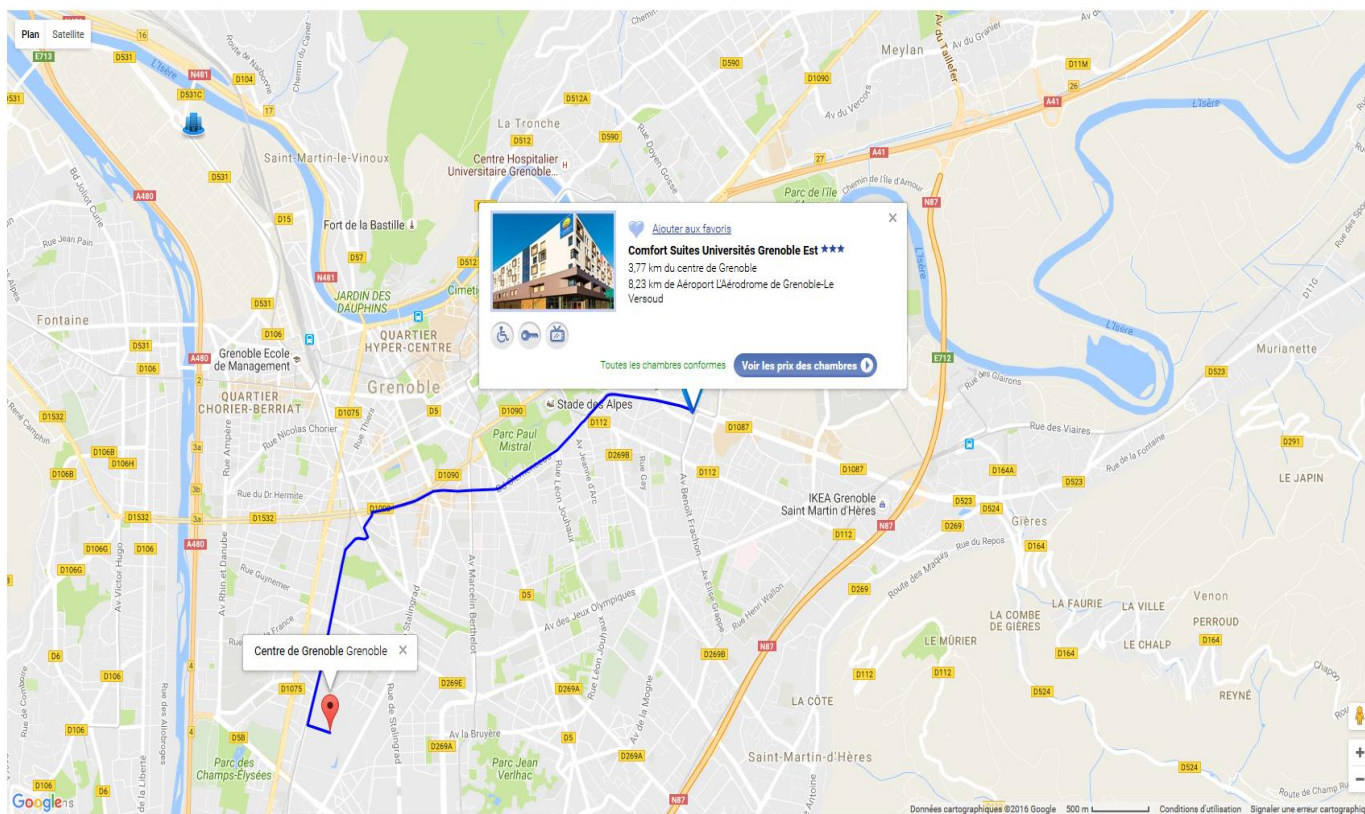

LISTE HOTELS

<https://cnrs.ialbatros.com/AsyncSearch/Details?code=ALBE74DBE&DetailsViewMode=2&SearchSessionId=OIMIdulae0NQQHix0slucDyADbr3a1pQ>

Comfort Suites Universités Grenoble Est *** [(Votre avis ou signaler un problème)](#)

71,37 EUR

3,77 km du centre de Grenoble

8,23 km de Aéroport L'Aérodrome de Grenoble-Le Versoud

Afficher sur la carte

Sélectionnez pour comparer

Trouver les hôtels à proximité

Ajouter aux favoris